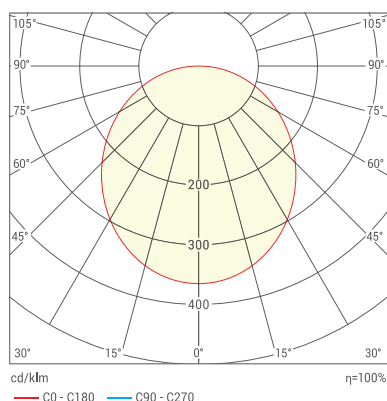

Светодиодные панели ДПО13 STD

Панели без БАП

Артикул	Мощность, Вт	Световой поток, лм	Цветовая температура, К	Рассеиватель
ДПО13-36-101-4К	36	4100	4000	Матовый
ДПО13-36-101-5К	36	4100	5000	Матовый
ДПО13-36-101-6К	36	4100	6500	Матовый
ДПО13-36-102-4К	36	4400	4000	Микропризма
ДПО13-36-102-5К	36	4400	5000	Микропризма
ДПО13-36-102-6К	36	4400	6500	Микропризма
ДПО13-54-101-4К	54	6000	4000	Матовый
ДПО13-54-101-5К	54	6000	5000	Матовый
ДПО13-54-101-6К	54	6000	6500	Матовый
ДПО13-54-102-4К	54	6500	4000	Микропризма
ДПО13-54-102-5К	54	6500	5000	Микропризма
ДПО13-54-102-6К	54	6500	6500	Микропризма

Панели с БАП «1 час»

Артикул	Мощность, Вт	Световой поток, лм	Световой поток в аврийном режиме, лм	Цветовая температура, К	Рассеиватель
ДПО13-36-141-4К	36	4100	287	4000	Матовый
ДПО13-36-141-5К	36	4100	287	5000	Матовый
ДПО13-36-141-6К	36	4100	287	6500	Матовый
ДПО13-36-142-4К	36	4400	308	4000	Микропризма
ДПО13-36-142-5К	36	4400	308	5000	Микропризма
ДПО13-36-142-6К	36	4400	308	6500	Микропризма
ДПО13-54-141-4К	54	6000	420	4000	Матовый
ДПО13-54-141-5К	54	6000	420	5000	Матовый
ДПО13-54-141-6К	54	6000	420	6500	Матовый
ДПО13-54-142-4К	54	6500	455	4000	Микропризма
ДПО13-54-142-5К	54	6500	455	5000	Микропризма
ДПО13-54-142-6К	54	6500	455	6500	Микропризма

КСС (матовый рассеиватель)