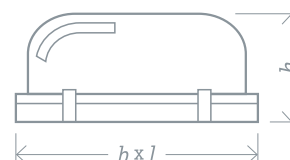

Код продукта	Мощность, Вт	Напряжение, В	Цветовая температура, К	Световой поток, лм	Кэф. мощн., cos φ	Цвет	Форма светильника	Размер, d (b x l) x h, мм	Кол-во штук в коробке	Штрихкод
NBL-R1-8-4K-WH-IP65-LED	8	176-264	4000	560	>0,7	белый	круг	171 x 77	10	4607136 94827 3
NBL-R1-12-4K-WH-IP65-LED	12	176-264	4000	960	>0,7	белый	круг	171 x 77	10	4607136 94826 6
NBL-01-8-4K-WH-IP65-LED	8	176-264	4000	560	>0,7	белый	овал	110 x 171 x 77	10	4607136 94828 0